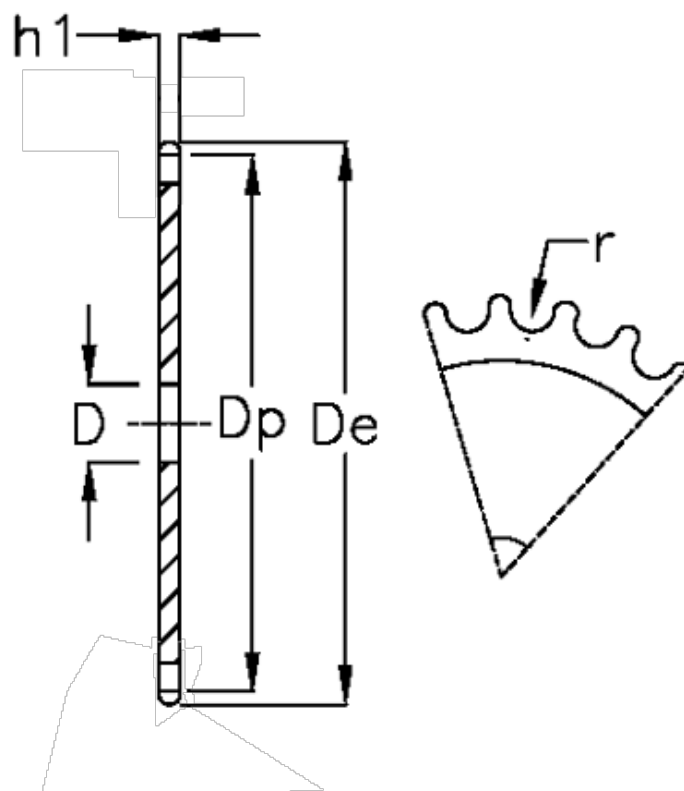

Varenummer: 616021002020
Beskrivelse: Pladehjul 05 B-1 Z=20 simplex

Mål

Antal tænder	= 20	$r = 5$
C	= 1	
D	= 8	
De	= 54.4	
Dp	= 51.14	
For kædebetegnelse	= 05 B-1	
For kæde størrelse	= 8 x 3,0 mm	
h1	= 2.8	